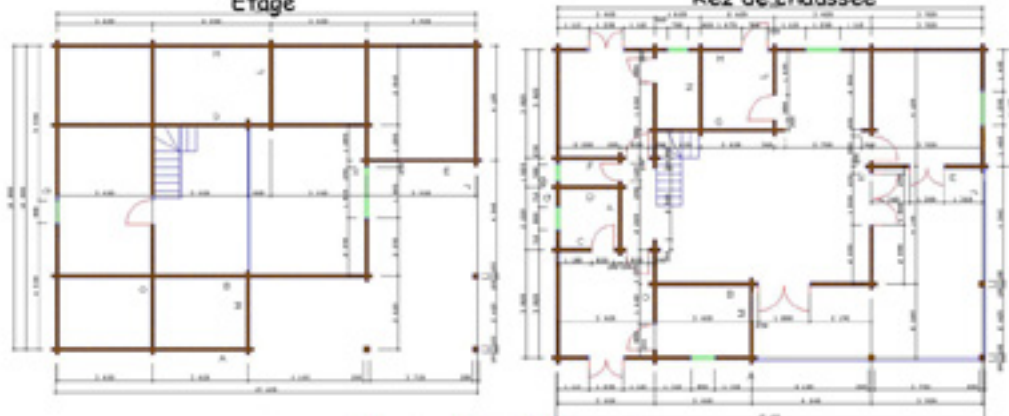

Muscari

Etage

Rez de chaussée

Caractéristiques

Surface Habitable 161 m²
Bois utilisé Pin Sylvestre dit Pin du Nord
Section de bois 120mm x 153-160mm